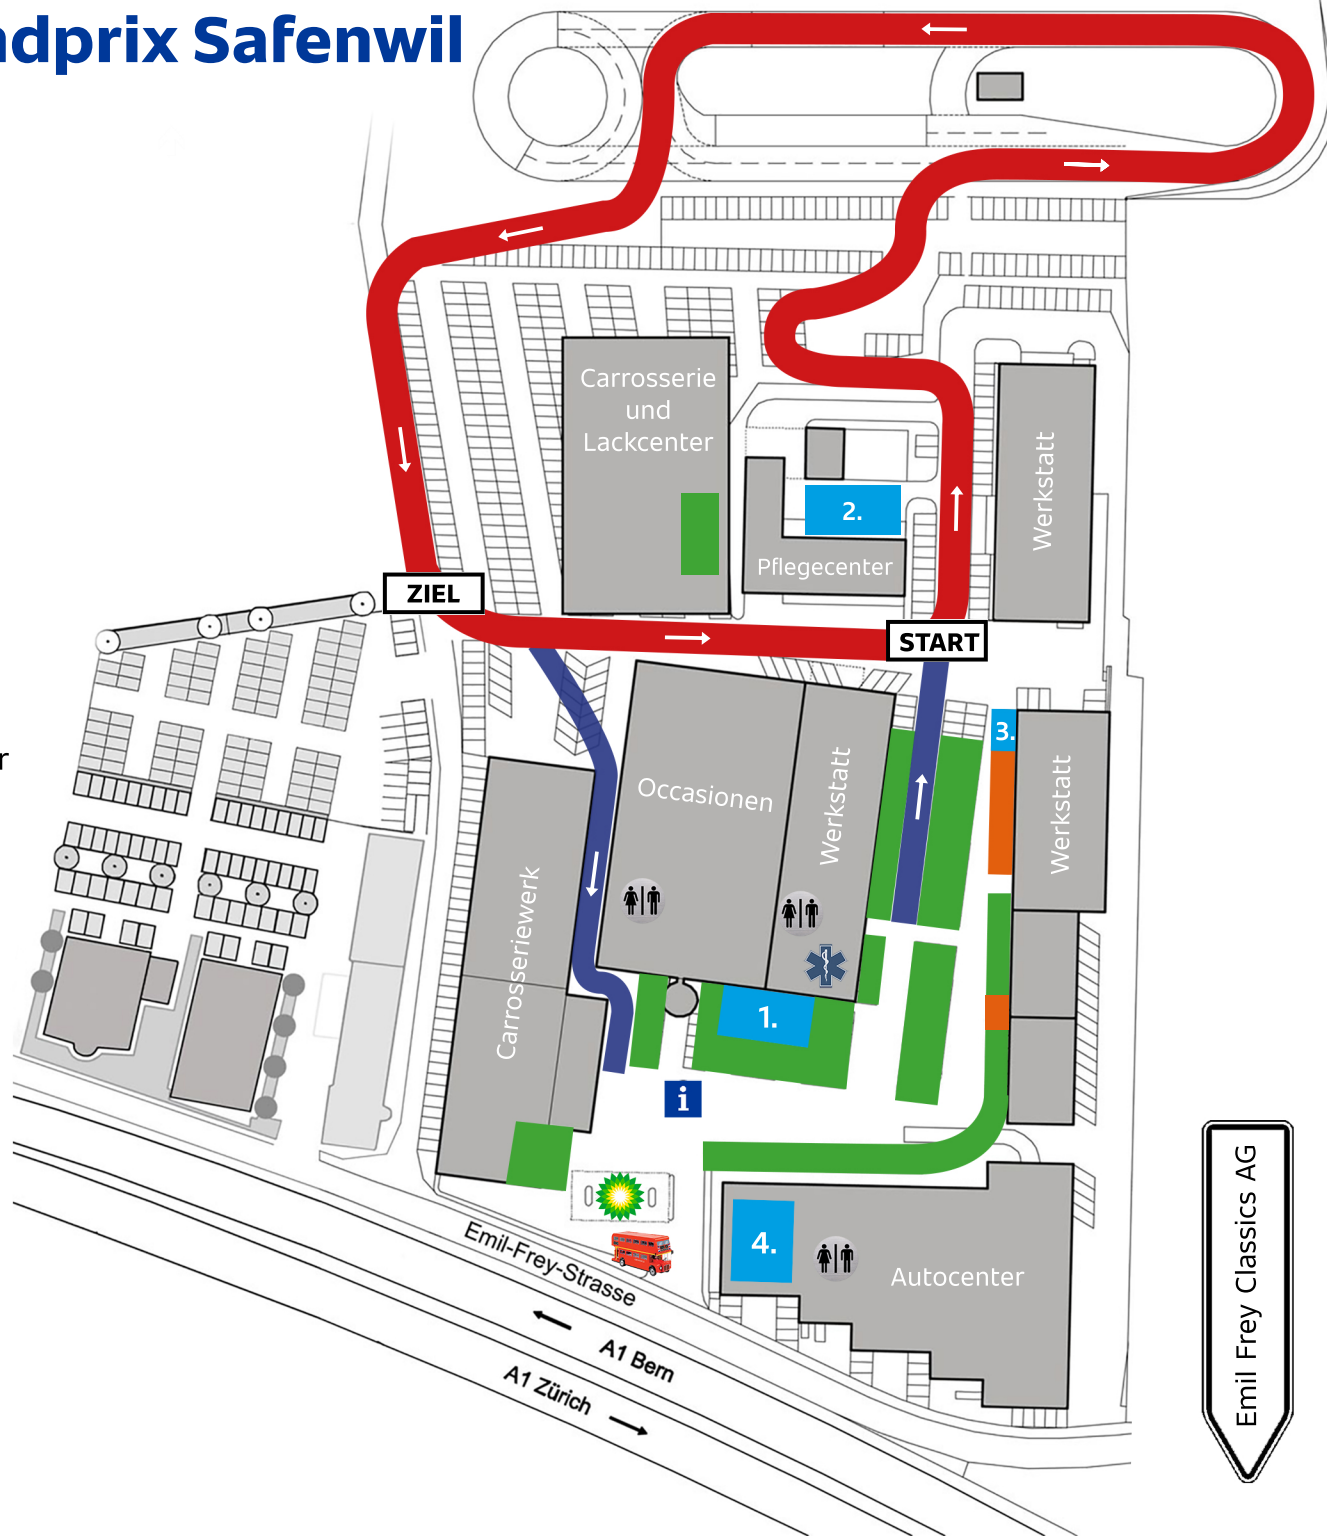

Lageplan Oldtimer Grandprix Safenwil

Samstag, 20. August 2022

Strecke

Rundstrecke

Fahren in Gruppen gemäss Startaufstellung

Zufahrt / Ausfahrt Rundstrecke

Startaufstellung und Ausfahrt nach Ziel

Fahrerlager

WC

BP-Tankstelle

Haltestelle Londonbus (Shuttle Classic Museum)

Sanität

Emil Frey Classics AG

Emil Frey AG
Autocenter Safenwil